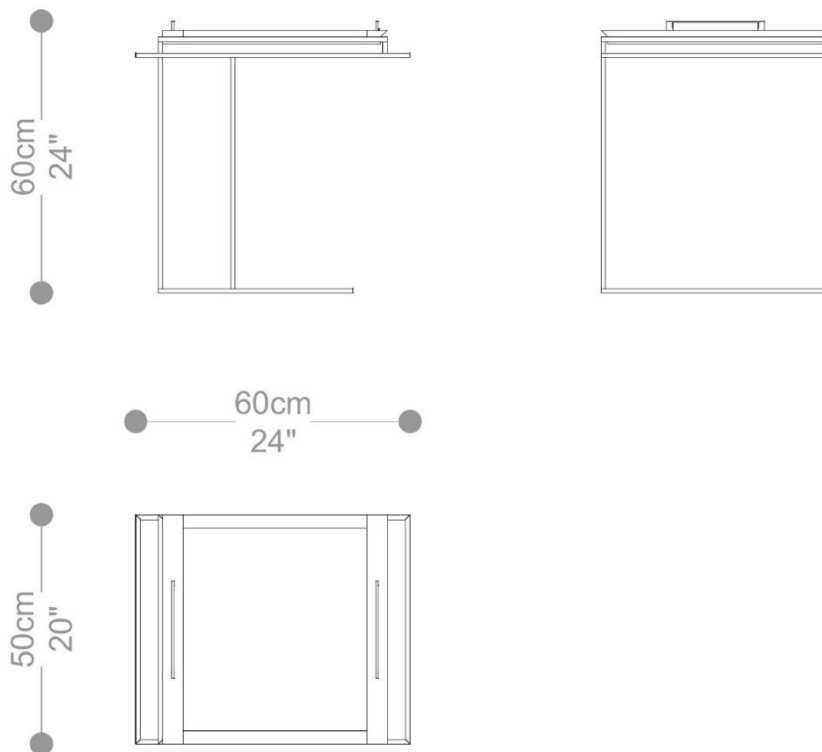

# BRETON

MESA DE APOIO

**SELF**

COLEÇÃO BRASIL

POR:  
Karol Suguikawa

MESA DE APOIO

**SELF**

**BRETON**

## MESA DE APOIO SELF

GARANTIA: 1 ano

EMBALAGEM: O produto é embalado em papelão, com bordas e cantos protegidos com cantoneiras de polietileno e envolto em filme plástico.

MESA DE APOIO  
**SELF**

**BRETON**